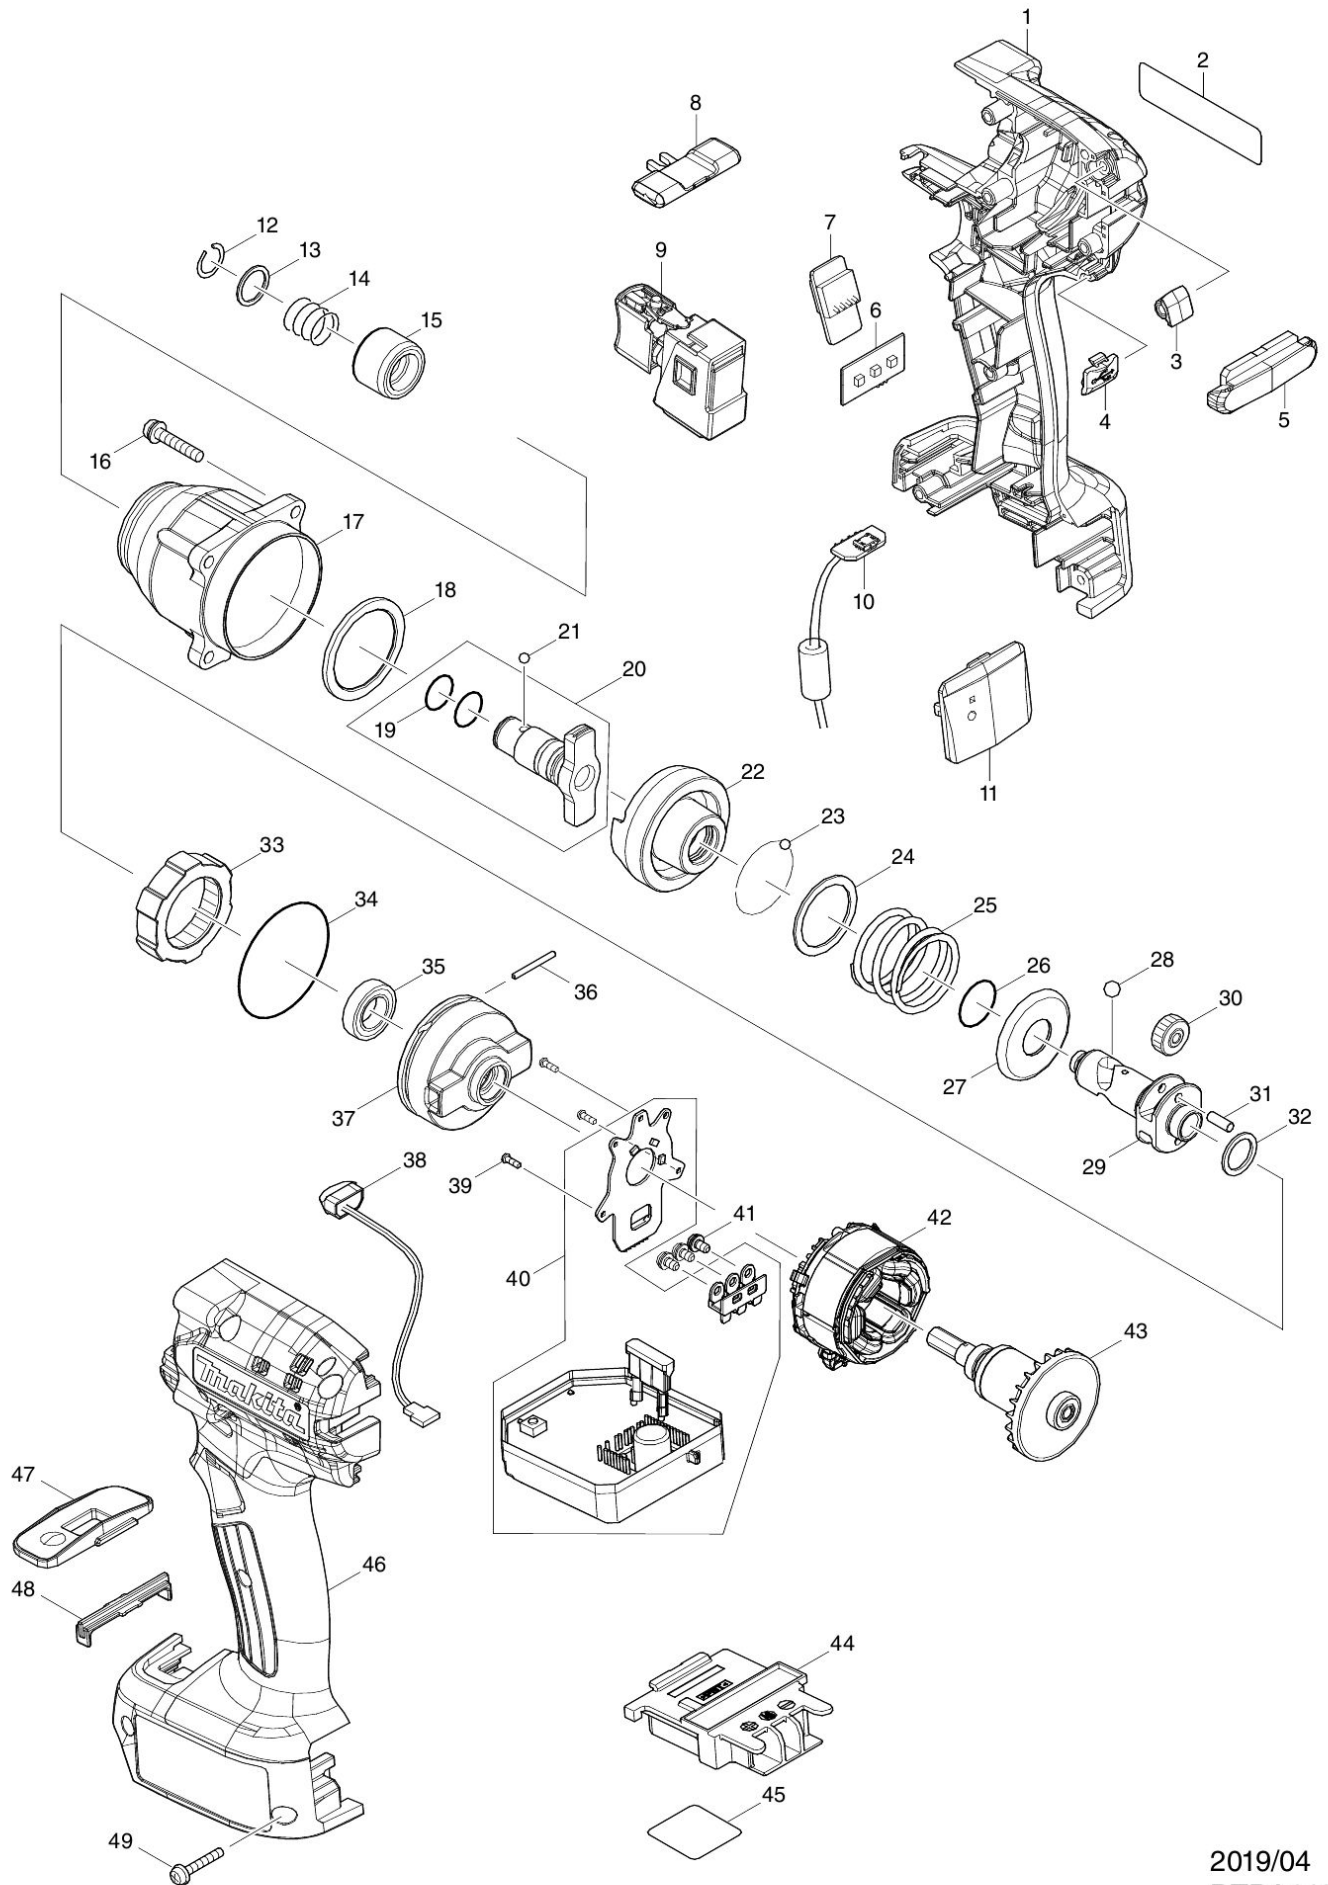

Partdrawing for DTDA140Z - Slagschroevendraaier

2019/04
DTDA140

Nr.	Part nr.	Name
001	183P03-6	Motorhuisset DTWA090 A
001C10	263005-3	Rubber Pen 6 AC320H P
001C20	931002-4	Zeskantmoer M3
002	855U58-8	Naamplaat DTDA0100
003	459417-8	Afdekkap zwart
004	144709-5	Afdekkap Usb Dft127F
005	457484-7	Lens Dft085F
006	620A98-3	Licht circuit DTD040
007	620A97-5	Buzzer circuit DTDA-serie
008	455053-8	Schakelknop Re Li Dtd137 148
009	140L08-5	Schakelaar cpl DTDA140
009C10	422465-0	Schakelaarkap DTDA series
010	620A99-1	USB circuit DTDA-series
011	459402-1	Afdekkap
013	267085-1	Sluitring 12
014	233005-7	Drukveer 13
015	162257-2	Bus Btd044
016	265145-3	Schroef M4X22
017	140L06-9	Slaghuis B DTWA100
017C10	210177-5	Kogellager 68/14LLU DTDA serie
017C20	213380-7	O-Ring 24 Hr2440/50 A
017C30	267063-1	Sluitring 18mm DTDA series
017C40	962113-4	Seegering R24 Btp140 A
018	261160-5	Sluitring nylon 30mm DTD171
019	213118-0	O-Ring 12 Hr5210C
020	136116-6	Aambeeld M DTDA-serie
021	216040-0	Stalen Kogel 3.5 A
022	327345-4	Slagstuk D DTWA140
023	216040-0	Stalen Kogel 3.5 A
024	267175-0	Platte Ring 24 Btd132
025	232526-6	Drukveer 25 C DTDA140
026	213541-9	O-ring 14mm
027	267851-6	Schotelring 14 Btw104Z
028	216041-8	Stalen Kogel 5.6 A
029	327355-1	As B DTDA100
030	226896-3	Tandwiel 16 DTWA/DTDA-series
031	256173-9	Pen 3.5
032	267104-3	Sluitring 12 Bhr240/241
033	226895-5	Tandwiel 39 DTDA-series
034	213561-3	O-Ring 42
035	210112-3	Kogellager 6801Llb TD0100 P
036	256555-5	Pin 2mm DTDA-series
037	459400-5	Tandwielkast DTDA-serie
038	620521-2	Led-Circuit Dtd170
039	266490-9	Parker Ck 2X6Mm DDF483 P
040	620A31-5	Controller DTDA140 P